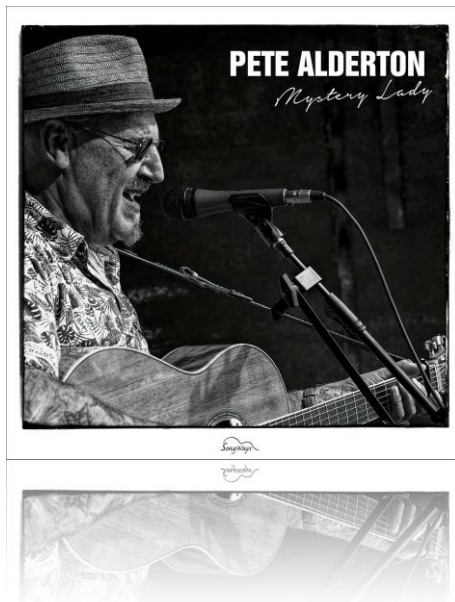

## Pete Alderton Mystery Lady

Neue Audiophile Singer-Songwriter-Blues Sounds des britischen Wahl-Paderborners mit amerikanischen Wurzeln.

Seine Fans schätzen ihn für seine mal samtweiche, mal rauchige Stimme und die klanglich hervorragenden Produktionen. Nun erscheint bei Ozella Music/Songways sein fünftes Album „Mystery Lady“.

Pete Alderton interpretiert mit Schwung und Gefühl Klassiker und eigene Songs und verleiht ihnen mit der Akustikgitarre seine besondere Note. „House Of The Rising Sun“ klingt nach dem wilden Westen und einsamen Reisenden, verbittert und hoffnungsvoll zugleich. Der Klassiker „Cocaine Lil“ ist ein gemütlicher und nahezu frecher Titel, während „The Dancer“ romantisch und verträumt wirkt. Fans von Tom Waits, Leonard Cohen und Bob Dylan kommen auf dem Album „Mystery Lady“ voll auf ihre Kosten.

### Tracklist

**Mystery Lady** 4:22  
**Hellbound Train** 3:28  
**The Dancer** (Pete Alderton/Annika Hofgesang) 4:42  
**Orwell Shores** 3:23  
**I Would Rather Go Blind\*** (E.Jordan/B. Foster) 5:31  
**Cocaine Lil'** 3:16  
**San Francisco Bay Blues\*** (J. Fuller) 3:40  
**A Short Story** 1:08  
**The House Of The Rising Sun** 5:21  
**ed Red Wine (Acoustic Version)** 5:52  
**Love Lights A Fire** 4:24