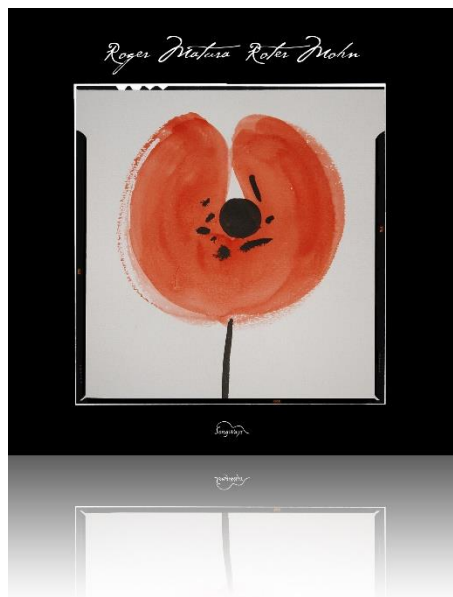

NEW RELEASE | 29 Oktober 2021 | SW518CD

Songways
LC No. 14585

ozella
music

Songways

Ozella Music | Schloss Hamborn 20 | D-33178 Borcheln | Germany | fon +49(0)5251-38509 | fax 388909

email mail@ozellamusic.com | www.ozellamusic.com

Distribution: USA/Canada: MVD Entertainment Group, D: Galileo MC, UK: Proper, Scandinavia: Border JP: Disk Union

CD-Audio