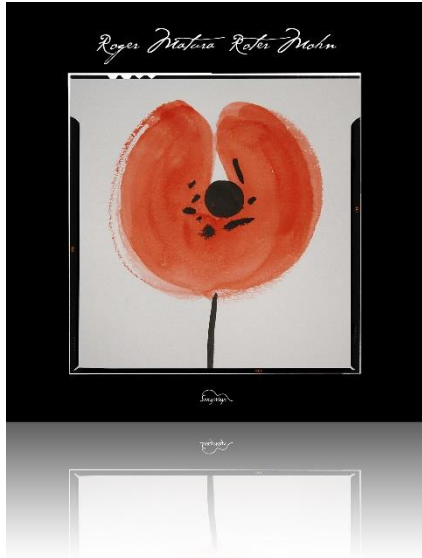

NEW RELEASE | 29.10.2021 | SW1518LP

Songways
LC No. 14585

ozella
music

Songways

Ozella Music | Schloss Hamborn 20 | D-33178 Borcheln | Germany | fon +49(0)5251-38509 | fax 388909
email mail@ozellamusic.com | www.ozellamusic.com

Distribution: USA/Canada: MVD Entertainment Group, D: Galileo MC, UK: Proper, Scandinavia: Border JP: Disk Union

12" Vinyl LP